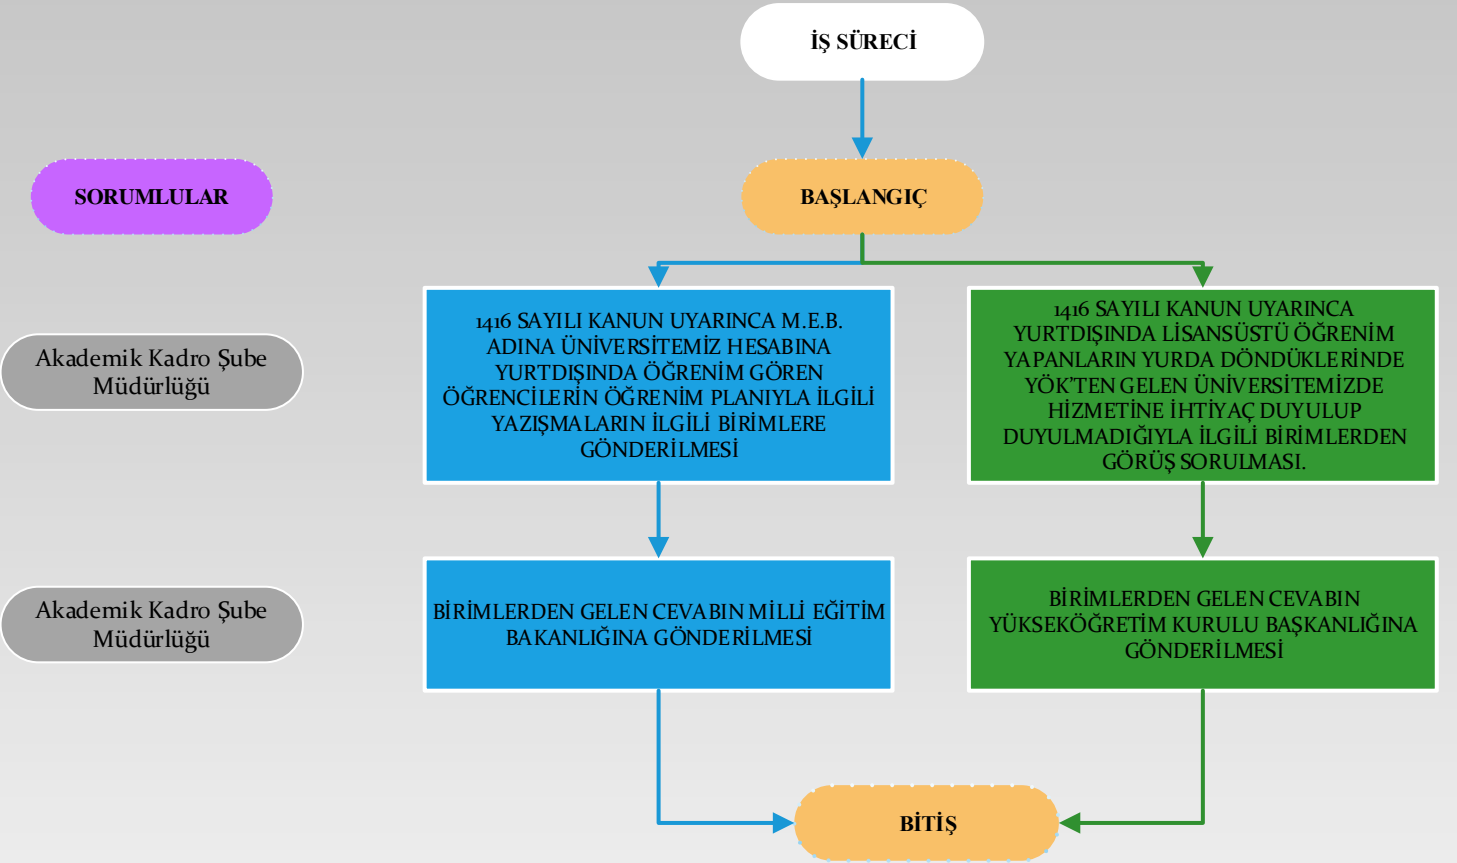

İŞİN ADI

1416 SAYILI KANUN UYARINCA MİLLİ EĞİTİM BAKANLIĞI TARAFINDAN ÜNİVERSİTEMİZ ADINA YURTDIŞINDA LİSANSÜSTÜ ÖĞRENİM GÖRENLERİN TANITIM FİŞLERİ VE DERS PLANLARINA İLİŞKİN YAZIŞMALAR

Hazırlayan
Akademik Kadro Şube Müdürlüğü

Sistem Onayı
Birim Kalite Komisyonu

Yürürlük Onayı
Personel Daire Başkanı